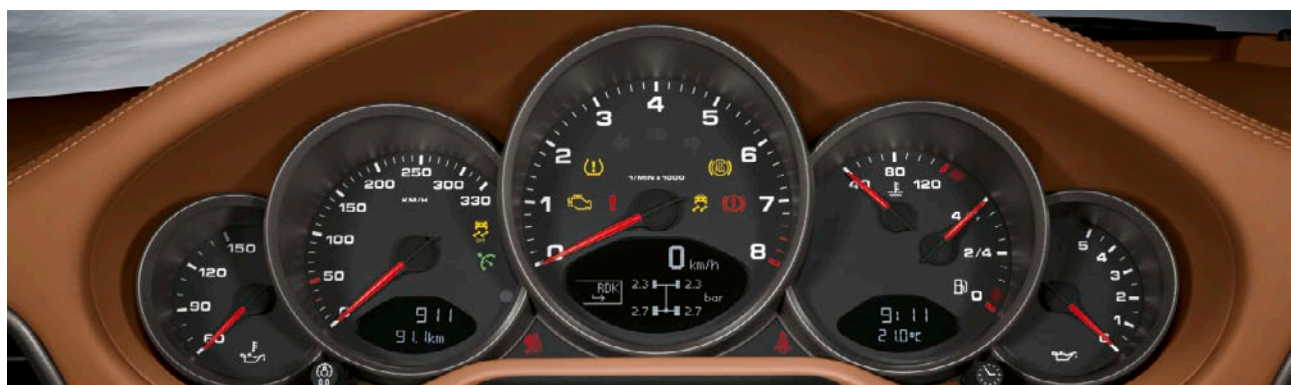

Nr kat.	Wyposażenie dodatkowe OPIS							CENA EURO
		Carrera 4 Coupé	Carrera 4 Cabrio	Carrera 4S Coupé	Carrera 4S Cabrio	Targa 4	Targa 4S	
P77	Sportowe fotele	X	X	X	X	X	X	985
P77	& skórzana tapicerka wnętrza w kolorze specjalnym	X	X	X	X	X	X	562
P77	& skórzana tapicerka wnętrza w kolorze indywidualnym	X	X	X	X	X	X	562
P77	& skórzana tapicerka wnętrza w kolorze standardowym	X	X	X	X	X	X	562
P77	& skórzana tapicerka wnętrza wykończona skórą Natural	X	X	X	X	X	X	562
Wnętrze malowane w kolorze czarnym								
XWT	Obudowa dźwigni PDK malowana w kolorze czarnym	X	X	X	X	X	X	329
Wykończenie wnętrza – skóra								
	Skórzana tapicerka wnętrza – kolory specjalne	X	X	X	X	X	X	4 223
	Skórzana tapicerka wnętrza – kolory indywidualne	X	X	X	X	X	X	5 602
	Fotele częściowo wykończone skórą	W	W	W	W	W	W	0
	Skórzana tapicerka wnętrza – kolory standardowe	X	X	X	X	X	X	3 771
	Skórzana tapicerka foteli przód/tył	X	X	X	X	X	X	1 655
	Wnętrze w kolorach standardowych	W	W	W	W	W	W	0
	Skórzana tapicerka wnętrza – dwukolorowa	X	X	X	X	X	X	4 223
	Skórzana tapicerka wnętrza – skóra Natural	X	X	X	X	X	X	5 230
XNG	Tablica zegarów wykończona skórą	X	X	X	X	X	X	372
844	3-ramienna kierownica wielofunkcyjna	X	X	X	X	X	X	642
840	3-ramienna sportowa kierownica z łopatkami zmiany biegów	X	X	X	X	X	X	510
XNS	Obudowa kolumny kierowniczej wykończona skórą	X	X	X	X	X	X	401
EAF	Dodatkowy pakiet wykończenia wnętrza skórą	X	X	X	X	X	X	2 261
XTV	Obudowy wewnętrznych klamek wykończone skórą	X	X	X	X	X	X	321
XVT	Skórzane wykończenie poszycia głośników w drzwiach i z tyłu	X	X	X	X	X	X	2 174
982	Marszczenie skóry siedzeń	X	X	X	X	X	X	445
XSC	Emblemat Porsche tłoczony na zagłówkach	X	X	X	X	X	X	248
XMZ	Tylna część centralnej konsoli wykończona skórą	X	X	X	X	X	X	1 072
EAK	Pakiet wykończenia skórą słupka A	X	X	X	X	X	X	627
XV1	Listwa podszybia wykończona skórą	X	X	X	X	X	X	453
XMA	Skórzana podsufitka	X		X				1 233
XMP	Oslony przeciwstoneczne wykończone skórą	X	X	X	X	X	X	503
XZD	Obudowa oświetlenia wnętrza wykończona skórą	X		X				291
XVW	Obudowa lusterka wstecznego wykończona skórą	X	X	X	X	X	X	569
XVP	Listwa tapicerki deski rozdzielczej wykończona skórą	X	X	X	X	X	X	510

s – standard, x – opcja za dopłatą, w – opcja bez dopłaty

wyposażenie zewnętrzne

wyposażenie zewnętrzne

wnętrze

wnętrze

wnętrze

audio/kom. pozostałe opcje